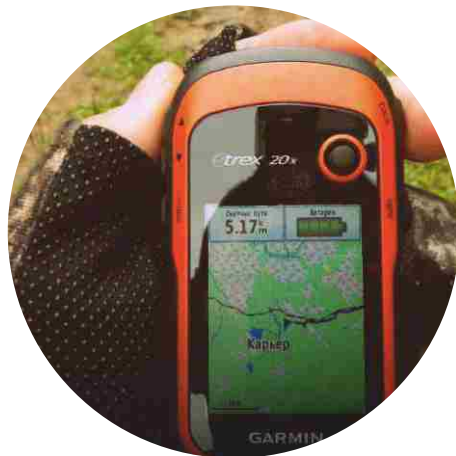

КВАДРО-САФАРИ

Всех гостей ждет уникальный симбиоз развлечений и тренинга. Участникам программы предстоит не только освоить навыки владения квадрациклами и стрельбой из различных видов спортивного оружия, но и научиться ориентированию в лесу.